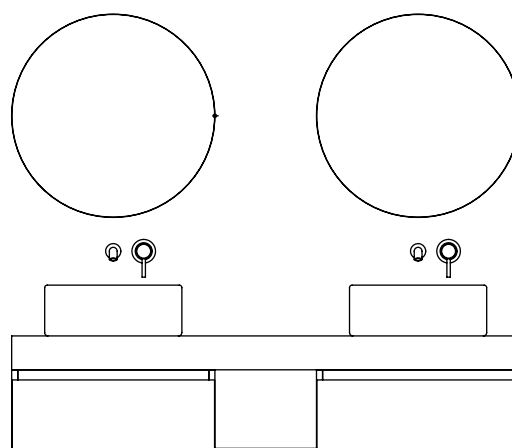

STROMBOLI

09

Un sistema bagno semplice e compatto, caratterizzato da un design moderno che si riscopre creativo e frizzante.

Stromboli

Finiture pag. 166

Dimensioni base con vano

a giorno

L 150 H 26 P 51

Specchiera

Led Retroilluminata

Diametro 60

Top

L 151 H 10 P 51

Lavabo Catino ceramica

Appoggio Diametro 40

Bianco opaco

**Lacc. Ral 5007
Opaco**