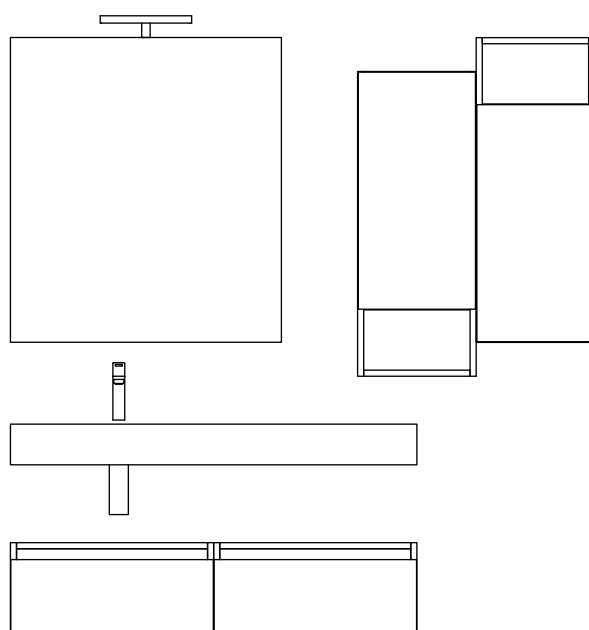

CIRELLA

12

Un complesso di elementi rigorosi e geometrici, per un bagno di design senza rinunciare all'eleganza.

Cirella

Finiture pag. 166

Dimensione Base top

L 120 H 27 P 51
moduli 60+60

Specchiera reversibile

L 90 H 80

Sable

Pensile

L 35 H 90 P 20

Lampada design

L. 60 cm

Nero Opaco

Lavabo Solid Surface

L 120 H 12 P 51