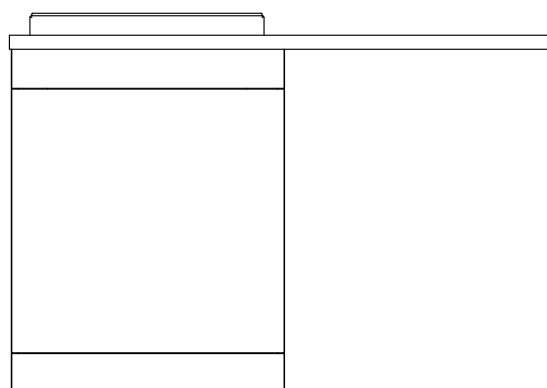

Divara

Finiture pag. 166

Dimensioni mobile

L 140 H 91,6 P 64

Pensile

L 35 H 90 P 20

Lavabo ceramica

L 60 P 60

Specchiera

Filo Lucido Revers. L 80 H 60

Lampada

Design L 30

Focus Ulivo