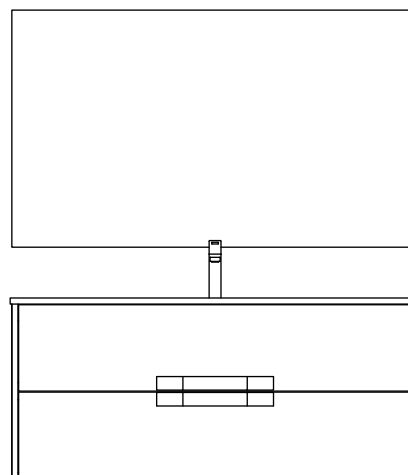

Ortigia

Finiture pag. 166

Dimensioni mobile

L 120 H 51,5 P 51

Specchiera retroilluminata

L 120 H 70

Cemento Chiaro

Lavabo mineral marmo vasca sx / dx / cx

L 121 H 1,5 P 51