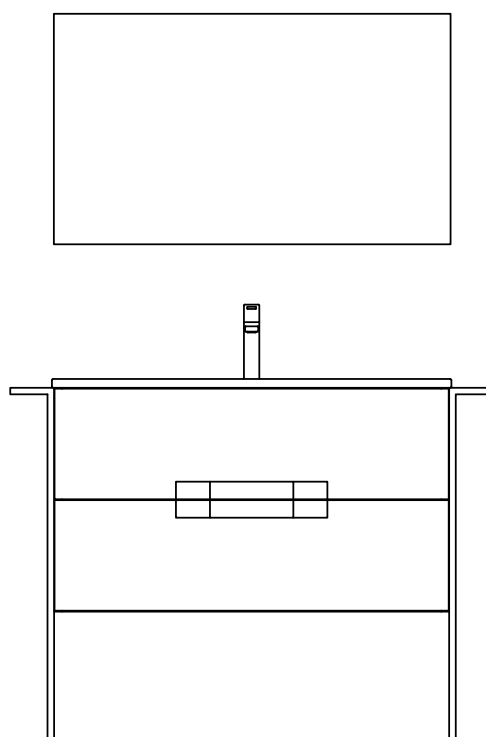

RUJA

04

I componenti Ruja sono elementi dalle linee rigorose, che arrederanno il tuo bagno unendo stile ed efficienza d'utilizzo.

Ruja

Finiture pag. 166

Dimensioni mobile

L 90 H 51,5 P 50

Specchiera reversibile

L 80 H 90

Lacc. Ral 4002

Struttura porta asciugamano

L 42 H 83

Lavabo Mineral Marmo

L 91 H 1,5 P 51

Lampada

Kate G