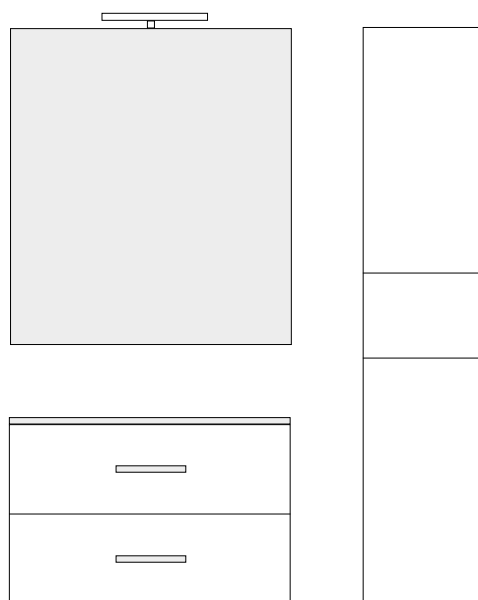

Lavabo

L 101 H 2 P 46

Lampada

Design L 30

MURANO

28

Composizione di elementi bagno essenziali nella struttura ma evocativi nella forma.

Ideali per chi cerca contesti raffinati senza escludere il fattore design.