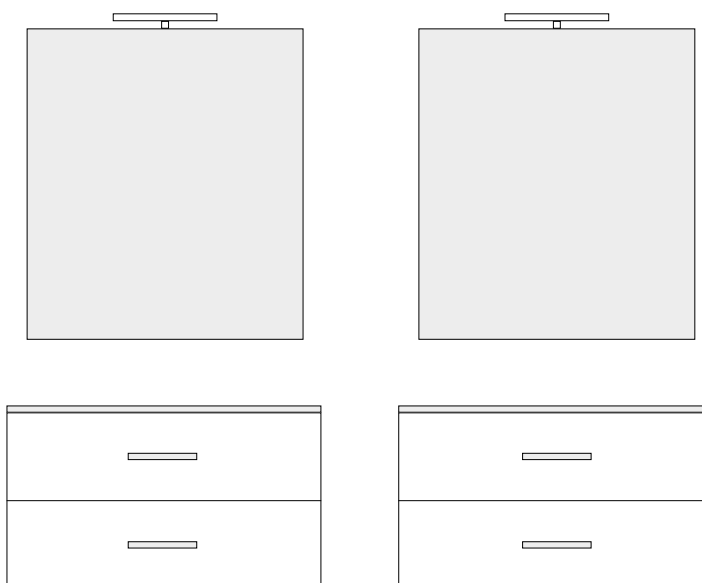

MURANO

29

Eleganza e semplicità sono le parole d'ordine per questo sistema bagno, composto da mobili e specchiere combinati separatamente.

Componenti dallo stile delicato e tonalità pacate per un'atmosfera moderna e rilassata.

Murano 60/70/80/90/100

Finiture pag. 166

Dimensioni mobile

L 90 H 51 P 46

L 90 H 51 P 46

Specchiera

Filo Lucido Revers. L 80 H 90

Larice Bianco

Lavabo ceramica

L 91 H 2 P 46

Lampada

Design L 30