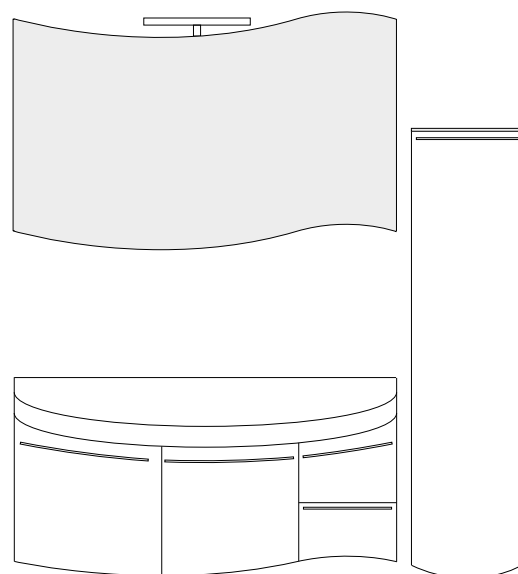

CAPRERA

31

Linee armoniose e dettagli originali per un'ambientazione creativa ed elegante.

Forme delicate e atmosfera sorprendente per un risultato dal fascino irresistibile.

Caprera

Finiture pag. 166

Dimensioni mobile

L 108 H 52 P 36,5

Colonna

L 32 H 122 P 36,5

Lavabo ceramica

L 110 P 52

Specchiera

Caprera L 108 H 67

Lampada

Led 30

Focus Terra