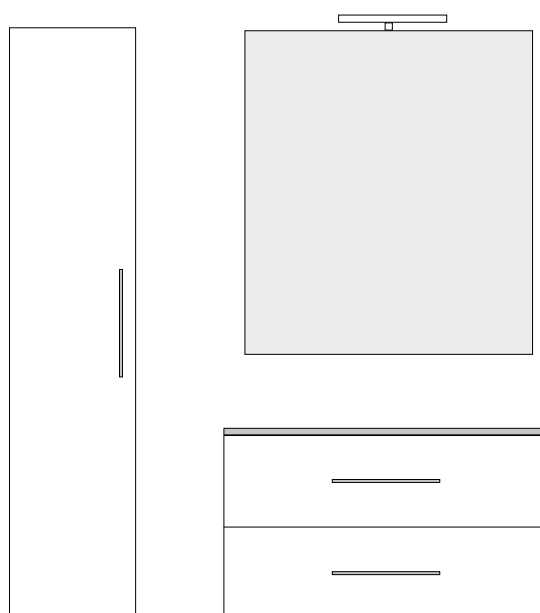

VULCANO

33

Componenti in bianco lucido e forme tondeggianti per conferire un'atmosfera delicata e sempre elegante.

Vulcano 90

Finiture pag. 166

Dimensioni mobile

L 91 H 51 P 51

Colonna

L 35 H 164 P 26

Specchiera

Filo Lucido Revers. L 80 H 90

Lacc. Luc. Bianco

Lavabo Mineral Marmo Lampada

L 91 H 1,5 P 51

Design L 30