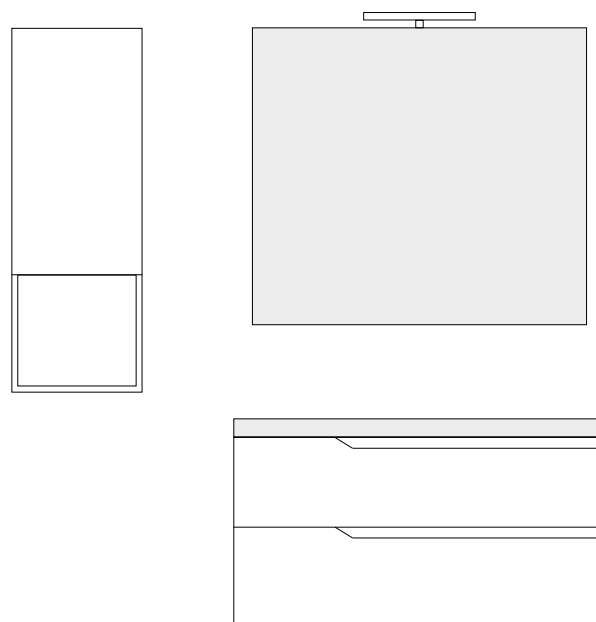

SALINA 100

24

Un complesso di elementi rigorosi e geometrici, per un bagno di design senza rinunciare all'eleganza.

Salina 100 Vasca sx/dx

Finiture pag. 166

Dimensioni Base

L 100 H 51 P 46

Pensile

L 35 H 90 P 20

Specchiera

Led Retroilluminata Revers.

L 90 H 80

Focus Terra

Lavabo Mineral Marmo vasca sx

L 101 H 5 P 46