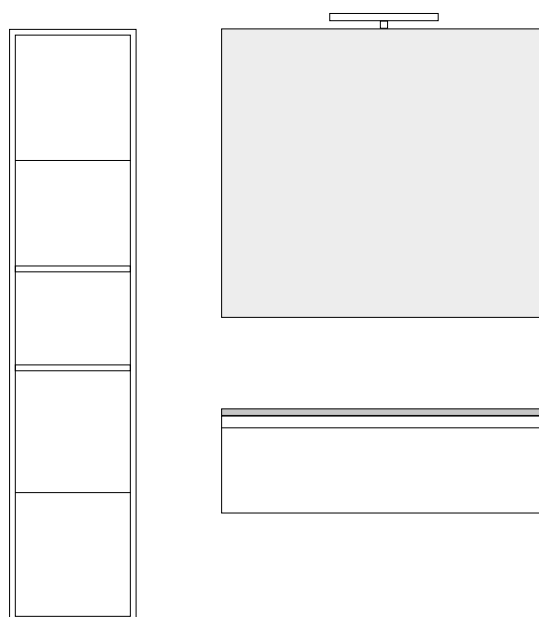

L 90 H 50 P 46

Specchiera

Led Satinata L 90 H 60

Focus Ghiaccio

Lavabo Catino ceramica

Appoggio Diametro 40 H 15

LAMPEDUSA

LAMPEDUSA

Focus Ghiaccio

Lavabo Caravaggio ceramica
Appoggio L 60 H 10 P 40

Lacc. Opaco Felce

LIPARI

17

Fusione di stili e gioco di contrasti per un effetto moderno ma al contempo rustico.

Ideale per chi ricerca essenzialità senza rinunciare al design delle forme.