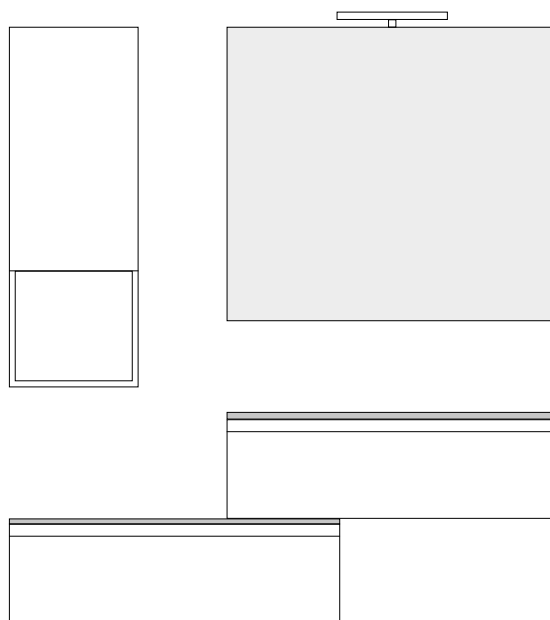

Marmo Bianco

Lavabo Mineral Marmo Lampada

L 91 P 51

Design L 30

LIPARI Monoblocco

LIPARI DOUBLE

18

Componenti lineari e geometrici, assemblati per conferire un tono originale e creativo al vostro bagno di design.